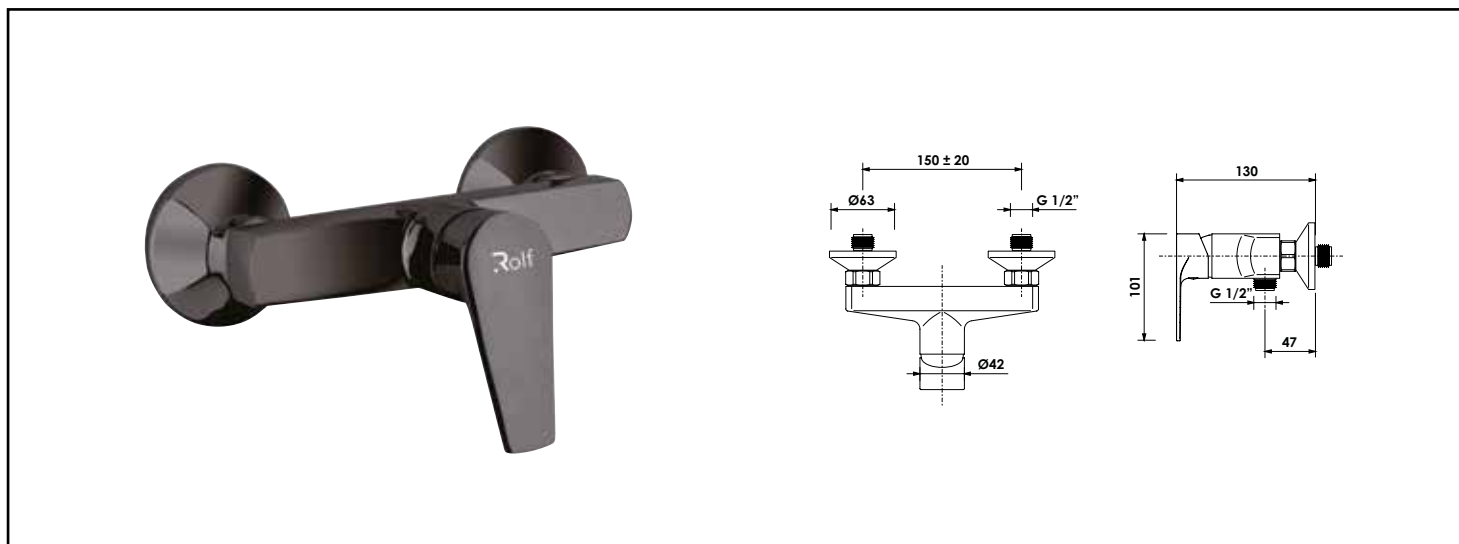

Référence : **501011304**

MITIGEUR DE DOUCHE FACT'ORY - ROLF

■ UN DESIGN INDUSTRIEL ET CONTEMPORAIN.

■ INSTALLATION RAPIDE ET FACILE.

DESCRIPTION	Le mitigeur douche mural FACT'ORY est doté de la technologie C2. Economie d'énergie et d'eau grâce au limiteur de débit et de température.
CARACTÉRISTIQUES	Noir mat. - Manette métal. - Cartouche Ø35 mm C2. - Arrivées écrous prisonniers 20/27. - Raccords muraux excentrés avec rosaces.
APPLICATIONS	Douche mural
CONDITIONS D'UTILISATION	Livré avec des raccords excentrés 15/21 20/27 et des rosaces noir mat
COMPATIBILITÉ	Conforme aux réglementations en vigueur
SPECIFICATIONS D'INSTALLATION	Permet l'équipement sanitaire des salles de bains et cuisine. Garantie 10 ans contre tout vice de fabrication y compris pour les cartouches - Cf conditions générales de vente
PRESCRIPTION DE POSE	Avant le montage nettoyer la tuyauterie pour éliminer toute impureté
PRESCRIPTION D'ENTRETIEN	Nettoyage à l'eau savonneuse avec un chiffon doux et bien sécher - Ne pas utiliser de produits nocifs, abrasifs ou chlorés